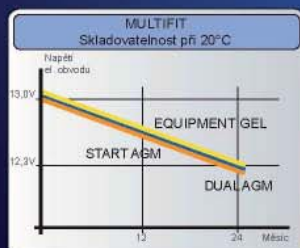

Bezúdržbová

- Absolutně bezúdržbová
- Vhodná pro delší období mimo provoz