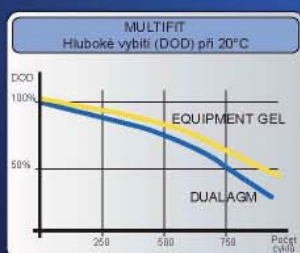

Technické specifikace

KÓD	TECHNOLOGIE			VÝKONY		ROZMĚRY			TECHNICKÉ VLASTNOSTI				 VARTA CERTIFIED BATTERIES	
	GEL	AGM ploché desky	AGM svítkové desky	Kapacita Ah (20h)	Startovací proud A (EN)	Délka (mm)	Šířka (mm)	Výška (mm)	Polarita	Typ koncovky	Hmotnost (kg)	Nádoba		
 EQUIPMENT GEL														
ES 290	•			25	–	165	175	125	0	Plochý (M5)	10	P24	•	
ES 450	•			40	–	210	175	175	0	Plochý (19)	15	LB1	•	
ES 650	•			56	–	278	175	190	0	Standardní	21	L03	•	
ES 900	•			80	–	350	175	190	0	Standardní	27	L05	•	
ES 950	•			85	–	350	175	235	1	Standardní	30	D02	•	
ES1000-6	•			190 (6V)	–	245	190	275	0	Standardní	29	GC2	•	
ES1100-6	•			200 (6V)	–	245	190	275	0	S vnitřním závitem	32	GC2	•	
ES1200	•			110	–	285	270	230	2	Standardní	39	D07	•	
ES1300	•			120	–	350	175	290	0	Standardní	39	D03	•	
ES1350	•			120	–	513	189	223	3	Standardní	40	D04	•	
ES1600	•			140	–	513	223	223	3	Standardní	47	D05	•	
ES2400	•			210	–	518	279	240	3	Standardní	67	D06	•	
 DUAL AGM														
EP 450			•	50	750	260	173	206	1	Standardní + Závitový	19	G34	•	
EP 900		•		100	720	330	173	240	9	Standardní + Závitový	32	G31	•	
EP1200		•		140	700	513	189	223	3	Standardní	45	D04	•	
EP1500		•		180	900	513	223	223	3	Standardní	55	D05	•	
EP2100		•		240	1200	518	279	240	3	Standardní	72	D06	•	
 START AGM														
EM 900			•	42	700	230	173	206	1	Standardní + Závitový	16	G86	•	
EM1000			•	50	800	260	173	206	1	Standardní + Závitový	18	G34	•	
EM1100		•		100	925	330	173	240	9	Standardní + Závitový	33	G31	•	